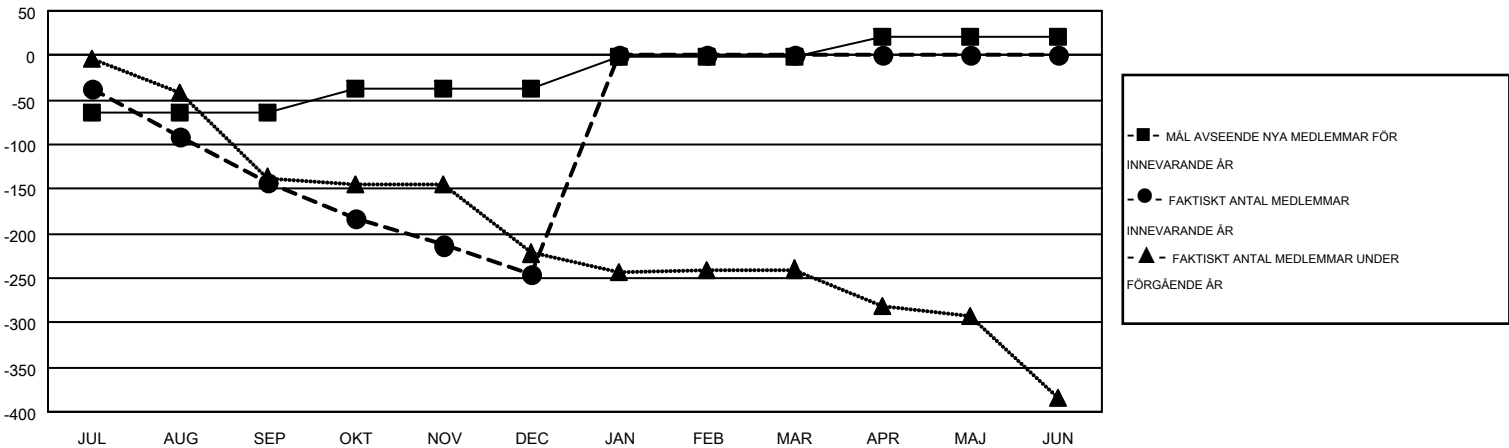

MÅL OCH FAKTISKT ANTAL MEDLEMMAR

NEDLAGDA KLUBBAR: 5	131 CLUBS OF 437 TOG UPP EN ELLER FLER NYA MEDLEMMAR	KÖNSFÖRDELNING
		MAN 8,348 (79.17%)
		KVINNA 2,197 (20.83%)
<u>AVFÖRDA MEDLEMMAR</u>	KLICKA HÄR FÖR INFORMATION OM STATUS	FAMILJMEDLEMMAR 184
AVLIDNA 59		HUVUDMAN I HUSHÄLLET 89
NEDLAGD KLUBB 6		INGEN HUVUDMAN I HUSHÄLLET 95
ÖVRIGA 422		
TOTAL 487