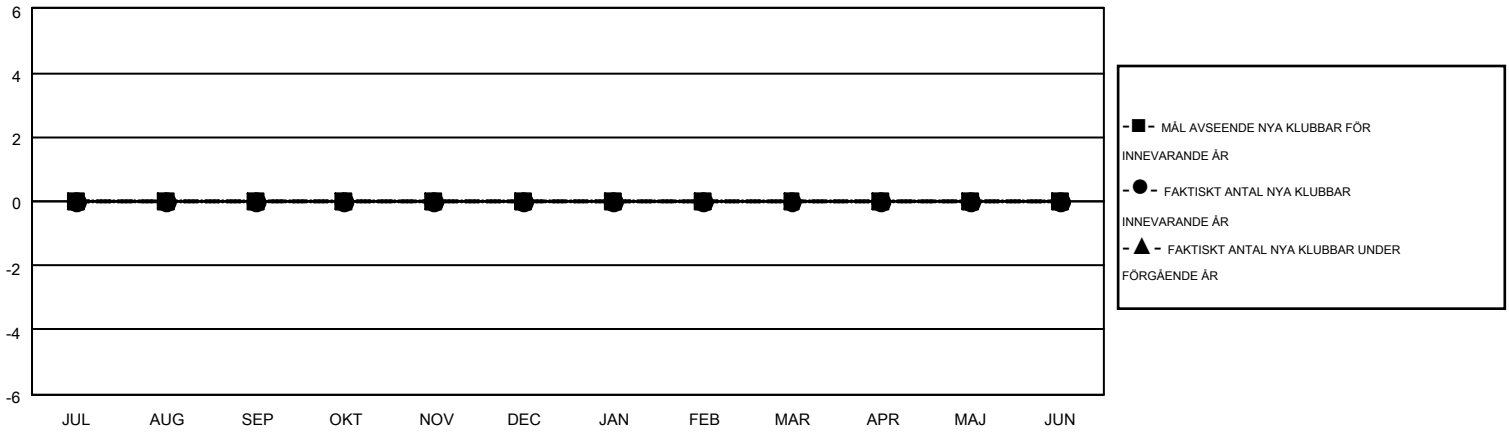

MONTHLY MEMBERSHIP PROGRESS REPORT

Results as of: 12/31/2016

Multiple District 104

LOCATION: NORWAY

GMT: KENNETH PERSSON

GMT KO 4

Klubbar					Medlemmar				
RESULTAT FÖR 2016-2017					RESULTAT FÖR 2016-2017				
KVARTAL	MÅL AVSEENDE NYA KLUBBAR	NYA KLUBBAR	AVFÖRDA KLUBBAR	NETTOTILLVÄX T/MINSKNING	KVARTAL	MÅL AVSEENDE NYA MEDLEMMAR	CHARTER OCH TILLAGDA NYA MEDLEMMAR	AVFÖRDA MEDLEMMAR	NETTOTILLVÄX T/MINSKNING
JUL/AUG/SEP	0	0	5	-5	JUL/AUG/SEP	-65	83	226	-143
OKT/NOV/DEC	0	0	0	0	OKT/NOV/DEC	27	158	261	-103
JAN/FEB/MAR	0	0	0	0	JAN/FEB/MAR	36	0	0	0
APR/MAJ/JUN	0	0	0	0	APR/MAJ/JUN	22	0	0	0

MÅL OCH FAKTISKT ANTAL NYA KLUBBAR